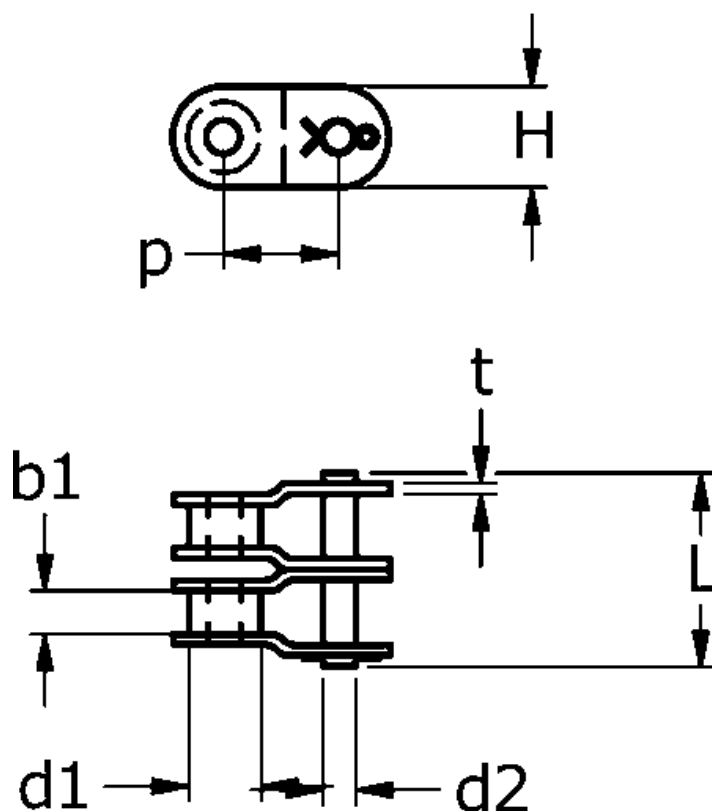

Article number: 61370235082004
Description: Tsubaki 08 B-2 Duplex offset link OL
Neptune.
Note: 08 B-2

Measures

b1 = 7.75
d1 = 8.51
d2 = 4.45
H = 12
L = 33.6
P = 12.7
t = 1.6